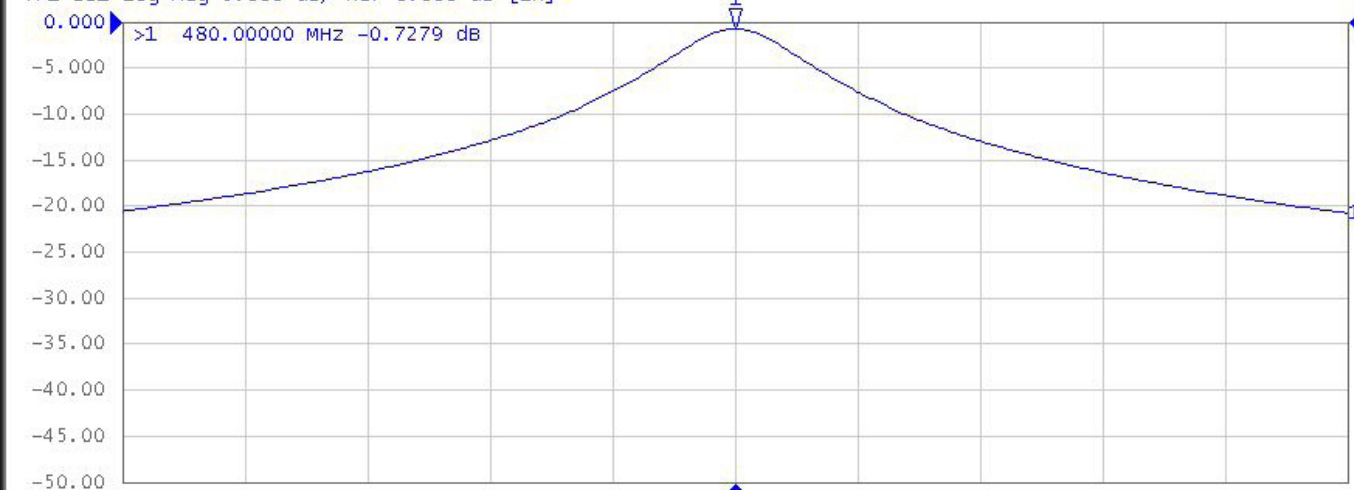

FDB/530-C

Tr1 S21 Log Mag 5.000 dB/ Ref 0.000 dB [ER]

Tr2 S11 Log Mag 5.000 dB/ Ref 0.000 dB [F1]

1 Center 480 MHz

IFBW 30 kHz

Span 20 MHz Cor |

System

Print