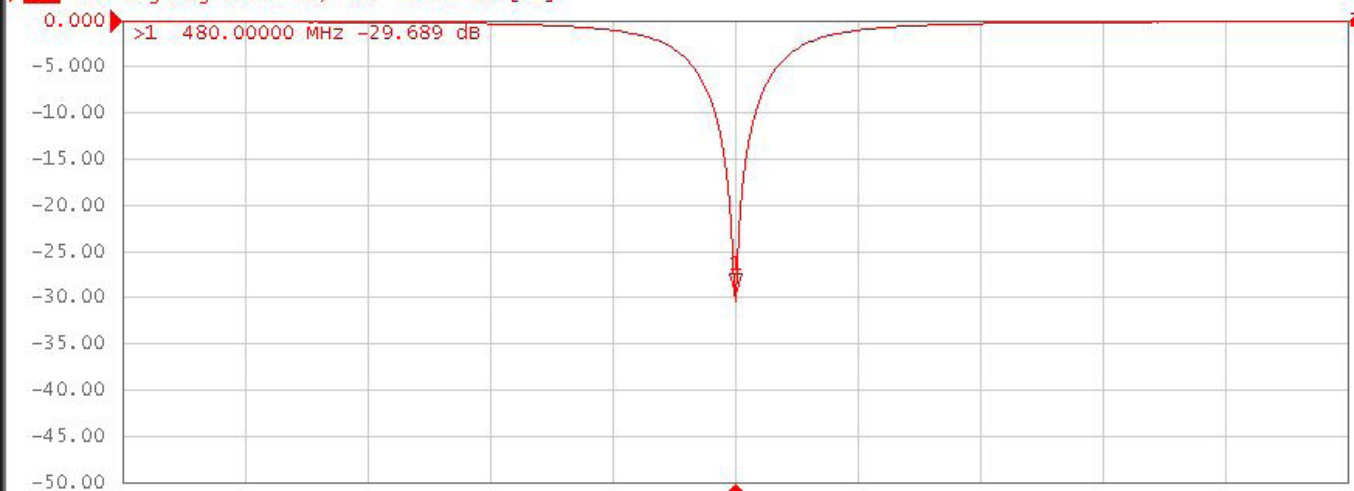

FDB/530-C

Tr1 S21 Log Mag 5.000 dB/ Ref 0.000 dB [ER]

Tr2 S11 Log Mag 5.000 dB/ Ref 0.000 dB [F1]

1 Center 480 MHz

IFBW 30 kHz

Span 20 MHz Cor |

System

Print